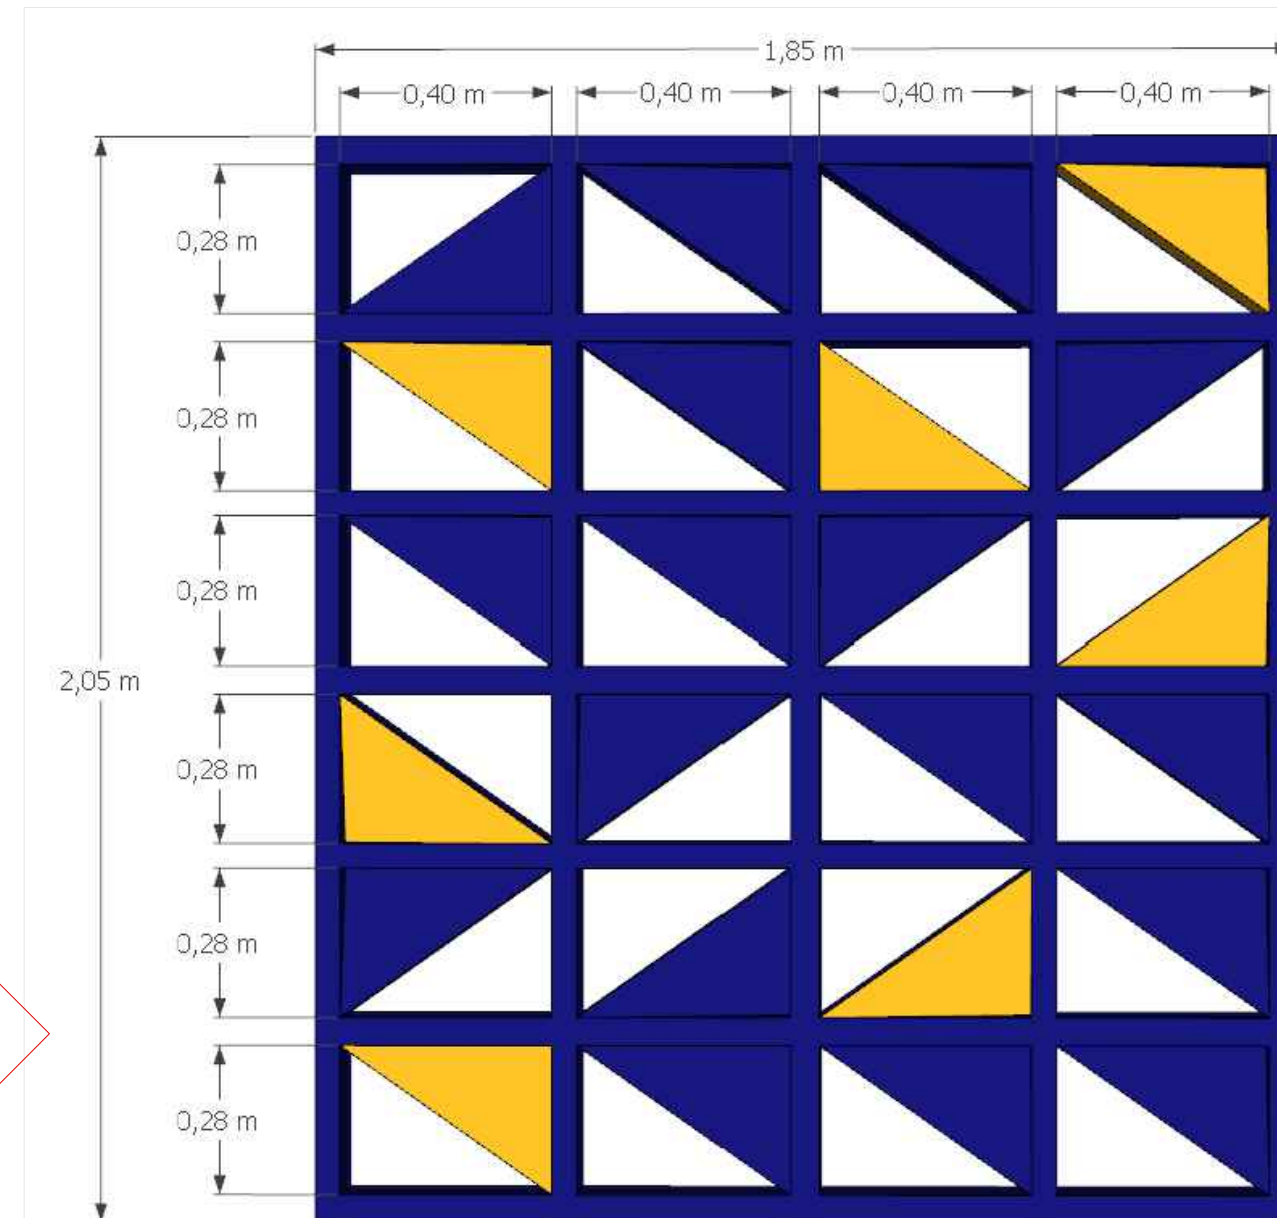

3D PERSPECTIVA
PREFEITURA MUNICIPAL - PRÉDIO PRINCIPAL
MARABÁ PAULISTA

Cássia De Souza Ferreira
ARQUITETURA E INTERIORES

DET DETALHAMENTO FACHADA
PREFEITURA MUNICIPAL - PRÉDIO PRINCIPAL
MARABÁ PAULISTA

DET DETALHAMENTO FACHADA
PREFEITURA MUNICIPAL - PRÉDIO PRINCIPAL
MARABÁ PAULISTA

FACHADAS LATERAIS

1 MOD.
1 MOD.
1 MOD.

FACHADAS FRONTAL E POSTERIOR

1 MOD.
1 MOD.
1 MOD.
1 MOD.

1 MOD.
1 MOD.
1 MOD.
1 MOD.

DET DETALHAMENTO FACHADA
PREFEITURA MUNICIPAL - PRÉDIO PRINCIPAL
MARABÁ PAULISTA

NOTAS:
- CONFERIR MEDIDAS EM OBRA.
- TODAS AS COTAS ESTÃO EM METROS.
- AS COTAS PREVALECEM SOBRE O DESENHO.
- INFORMAÇÕES SUJEITAS A REVISÕES E ALTERAÇÕES.
- AS COTAS REFEREM-SE ÀS MEDIDAS ACABADAS, SALVO QUANDO INDICADO O CONTRÁRIO.