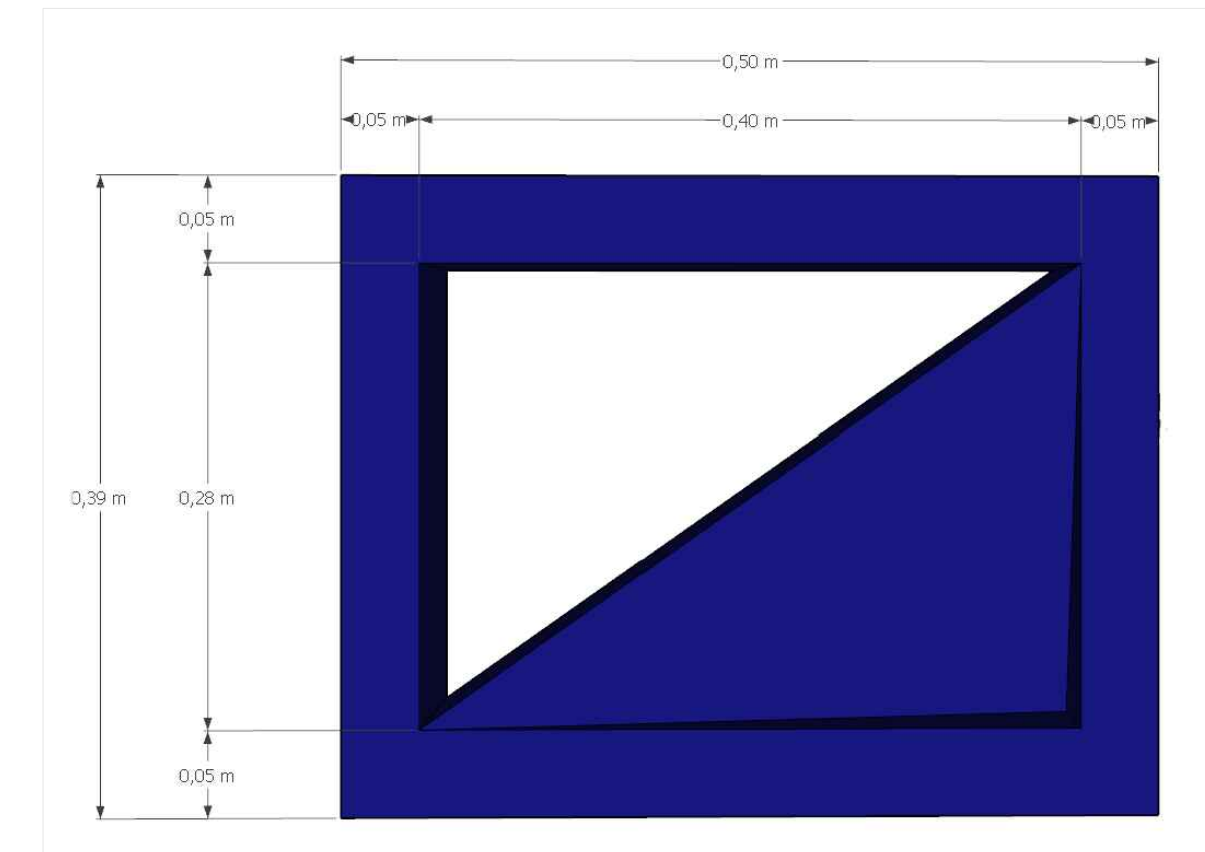

3D PERSPECTIVA
PREFEITURA MUNICIPAL - PRÉDIO PRINCIPAL
MARABÁ PAULISTA

Cássia De Souza Ferreira
ARQUITETURA E INTERIORES

DET DETALHAMENTO FACHADA
PREFEITURA MUNICIPAL - PRÉDIO PRINCIPAL
MARABÁ PAULISTA

DET DETALHAMENTO FACHADA
PREFEITURA MUNICIPAL - PRÉDIO PRINCIPAL
MARABÁ PAULISTA

FACHADAS LATERAIS

1 MOD.
1 MOD.
1 MOD.

FACHADAS FRONTAL E POSTERIOR

1 MOD.
1 MOD.
1 MOD.
1 MOD.

1 MOD.
1 MOD.
1 MOD.
1 MOD.

DET DETALHAMENTO FACHADA
PREFEITURA MUNICIPAL - PRÉDIO PRINCIPAL
MARABÁ PAULISTA

NOTAS:
- CONFERIR MEDIDAS EM OBRA.
- TODAS AS COTAS ESTÃO EM METROS.
- AS COTAS PREVALECEM SOBRE O DESENHO.
- INFORMAÇÕES SUJEITAS A REVISÕES E ALTERAÇÕES.
- AS COTAS REFEREM-SE ÀS MEDIDAS ACABADAS, SALVO QUANDO INDICADO O CONTRÁRIO.