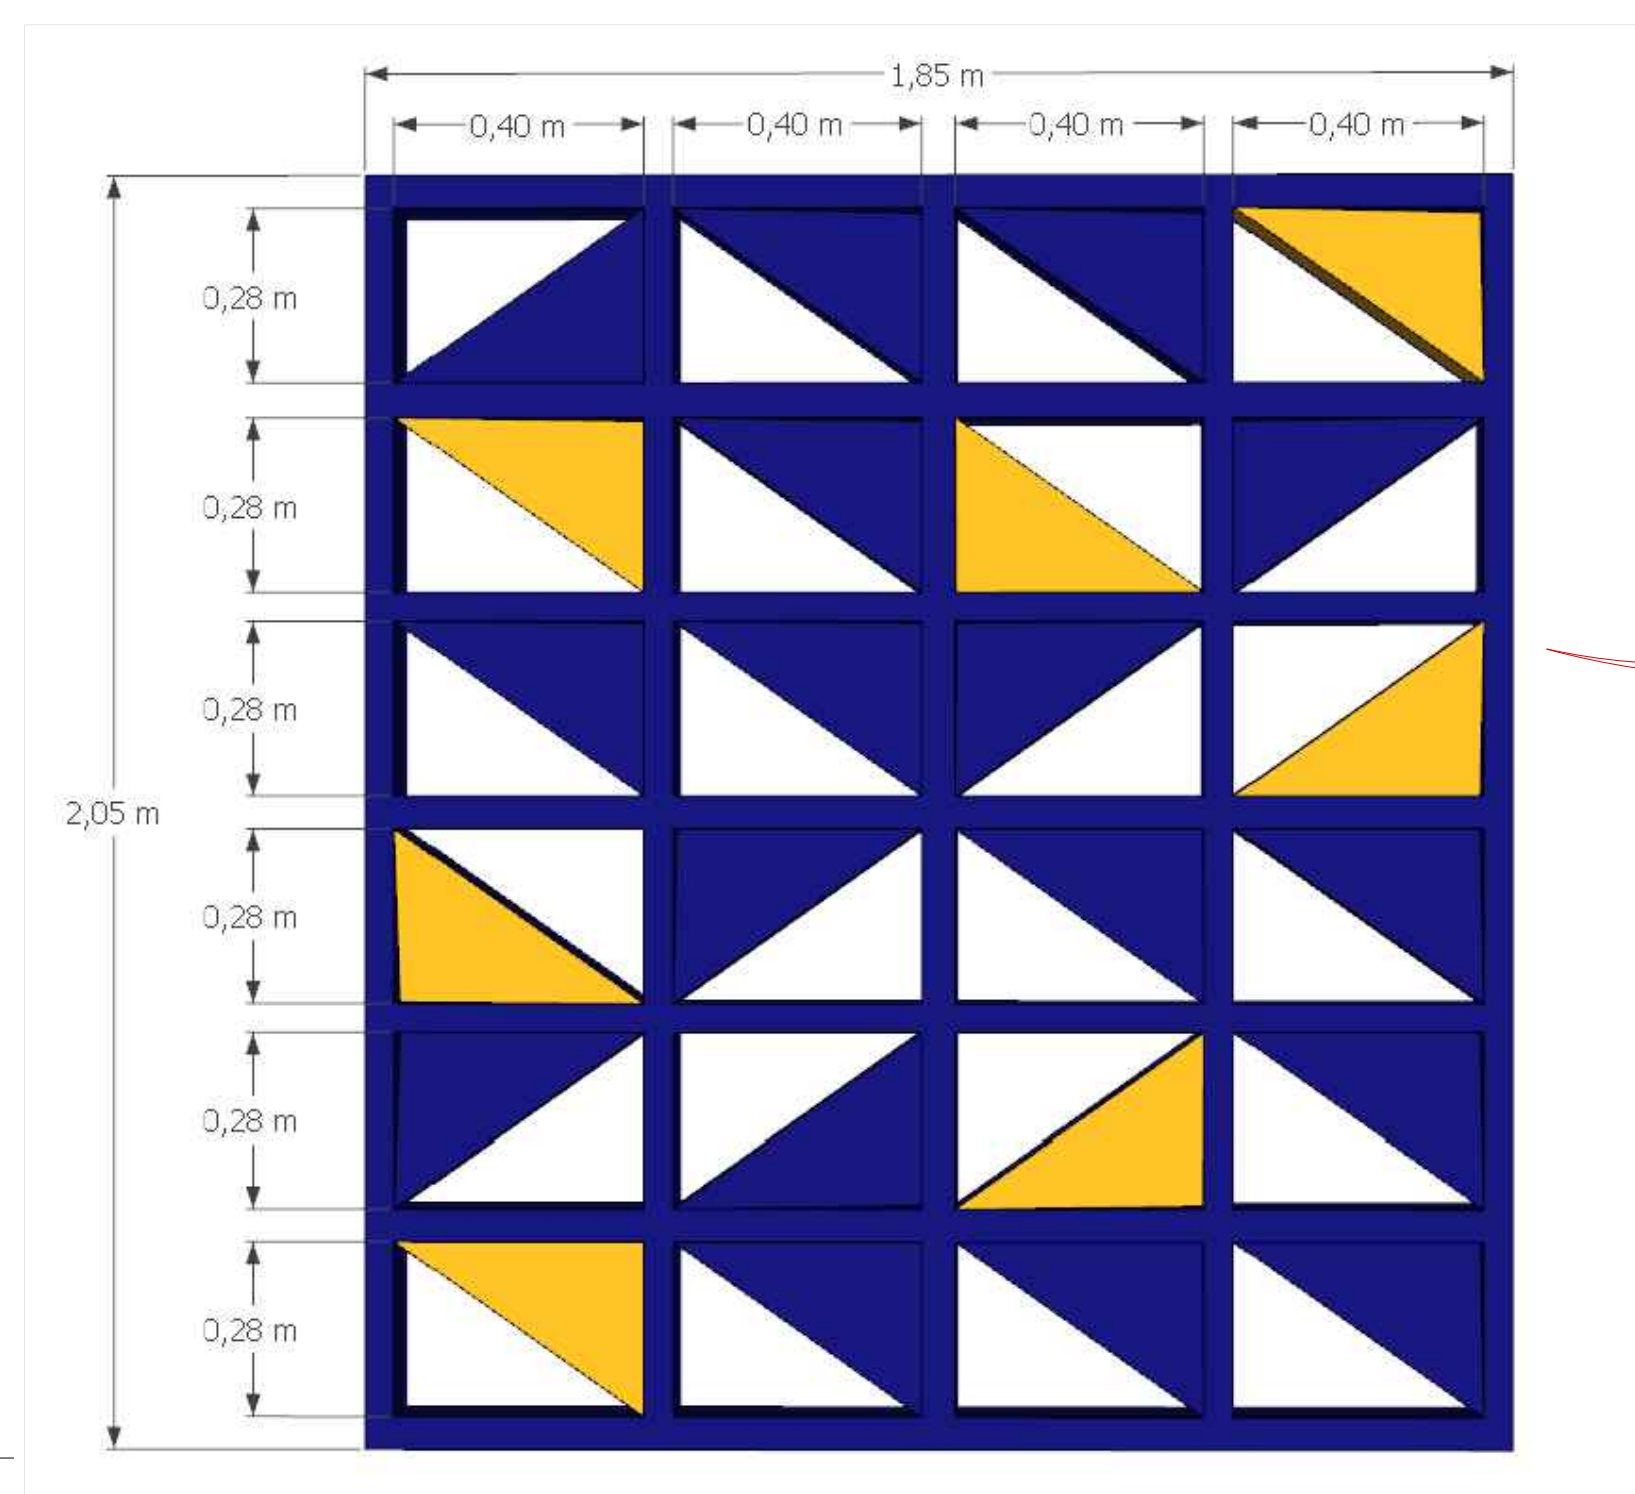

ELE PLANTA BAIXA DA FACHADA
CEQUEF
MARABÁ PAULISTA esc. 1/50

3D PERSPECTIVA FACHADA
CEQUEF
MARABÁ PAULISTA esc. 1/50

DET DETALHAMENTO FACHADA
CEQUEF
MARABÁ PAULISTA

NOTAS:
- CONFERIR MEDIDAS EM OBRA.
- TODAS AS COTAS ESTÃO EM METROS.
- AS COTAS PREVALECEM SOBRE O DESENHO.
- INFORMAÇÕES SUJEITAS A REVISÕES E ALTERAÇÕES.
- AS COTAS REFEREM-SE AS MEDIDAS ACABADAS, SALVO QUANDO INDICADO O CONTRÁRIO.

DET DETALHAMENTO FACHADA
CEQUEF
MARABÁ PAULISTA

REVISÃO	DATA	DESCRIÇÃO	ARQ.
00	08/2023	EMISSÃO INICIAL - PROJETO EXECUTIVO	ARQ. LUÍSA FÁRIA

CLIENTE:	CEQUEF
ENDEREÇO:	MARABÁ PAULISTA
ASSUNTO:	DETALHAMENTO DE FACHADA CIVIL
FASE:	PROJETO EXECUTIVO
RESPONSÁVEL:	ARQ. CÁSSIA SOUZA
DESENHO:	ARQ. LUÍSA FÁRIA
ESCALA:	1:50
REVISÃO:	00
FOLHA:	004
ARQUIVO:	CEQUEF_EXE_003_ACAB_R00
EMISSÃO:	08/2023