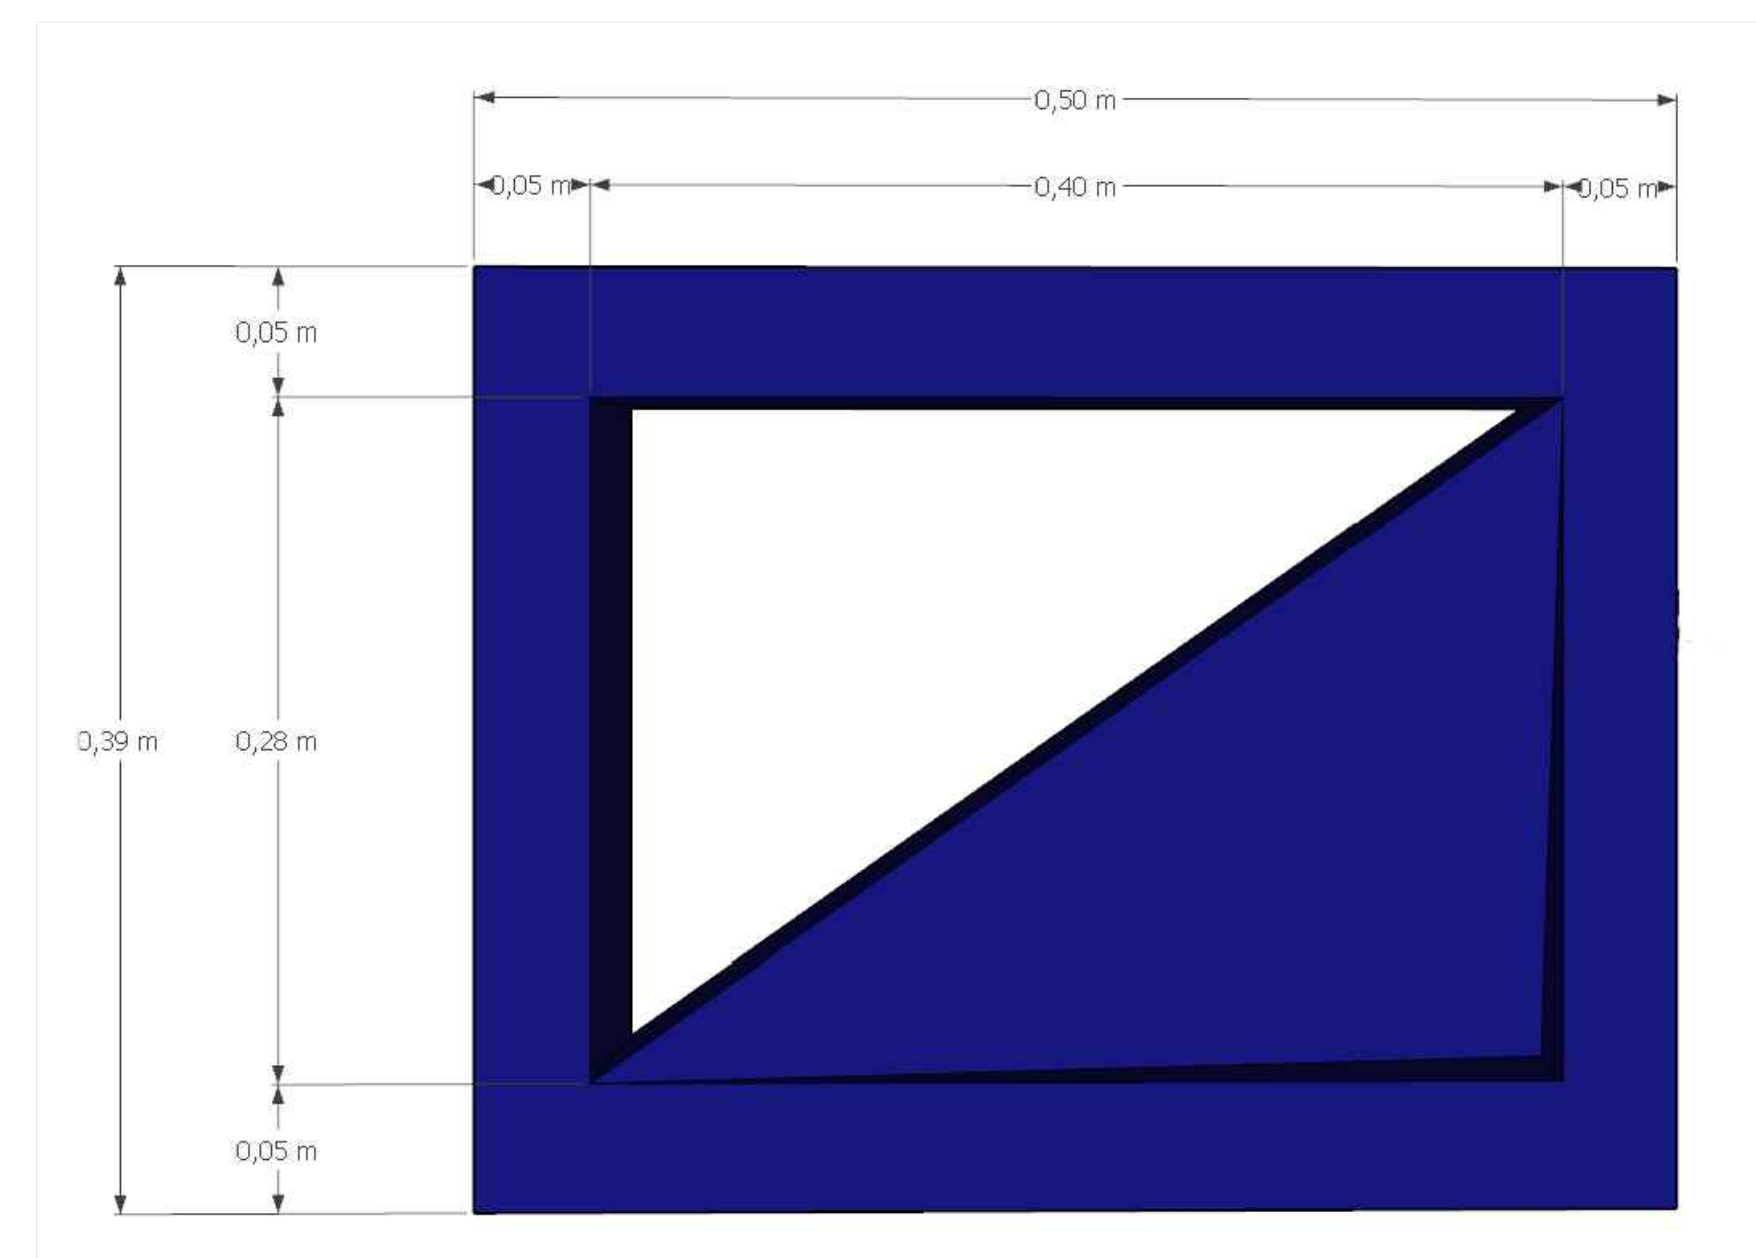

ELE PLANTA BAIXA DA FACHADA
CEQUEF
MARABÁ PAULISTA esc. 1/50

3D PERSPECTIVA FACHADA
CEQUEF
MARABÁ PAULISTA esc. 1/50

DET DETALHAMENTO FACHADA
CEQUEF
MARABÁ PAULISTA

NOTAS:
- CONFERIR MEDIDAS EM OBRA.
- TODAS AS COTAS ESTÃO EM METROS.
- AS COTAS PREVALECEM SOBRE O DESENHO.
- INFORMAÇÕES SUJEITAS A REVISÕES E ALTERAÇÕES.
- AS COTAS REFEREM-SE AS MEDIDAS ACABADAS, SALVO QUANDO INDICADO O CONTRÁRIO.

DET DETALHAMENTO FACHADA
CEQUEF
MARABÁ PAULISTA

REVISÃO	DATA	DESCRIÇÃO	ARQ.
00	08/2023	EMISSÃO INICIAL - PROJETO EXECUTIVO	ARQ. LUÍSA FÁRIA

CLIENTE:	CEQUEF
ENDEREÇO:	MARABÁ PAULISTA
ASSUNTO:	DETALHAMENTO DE FACHADA CIVIL
FASE:	PROJETO EXECUTIVO
RESPONSÁVEL:	ARQ. CÁSSIA SOUZA
DESENHO:	ARQ. LUÍSA FÁRIA
ESCALA:	1:50
REVISÃO:	00
FOLHA:	004
ARQUIVO:	CEQUEF_EXE_003_ACAB_R00
EMISSÃO:	08/2023