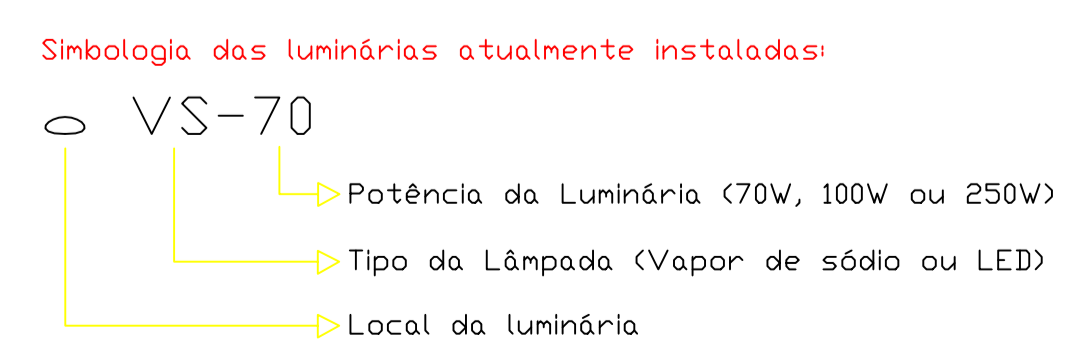

*** TROCAS DE LUMINÁRIAS:**
 LUMINÁRIAS VS-70 SERÃO SUBSTITUÍDAS POR LED 50W.
 LUMINÁRIAS VS-100 SERÃO SUBSTITUÍDAS POR LED 70W.
 LUMINÁRIAS VS-250 SERÃO SUBSTITUÍDAS POR LED 150W

DISPOSIÇÃO ATUAL DAS LUMINÁRIAS NO MUNICÍPIO:

- VS - 70W
- VS - 100W
- VS - 250W

Obra: SUBSTITUIÇÃO DE LUMINÁRIAS DE VAPOR DE SÓDIO POR LED		Folha 01
MUNICÍPIO: MARABÁ PAULISTA - SP		
ESCALA S/Escala	DATA FEVEREIRO/2023	
Legendas		
PREFEITURA MUNICIPAL DE MARABÁ PAULISTA		ENGENHEIRO ELETRICISTA