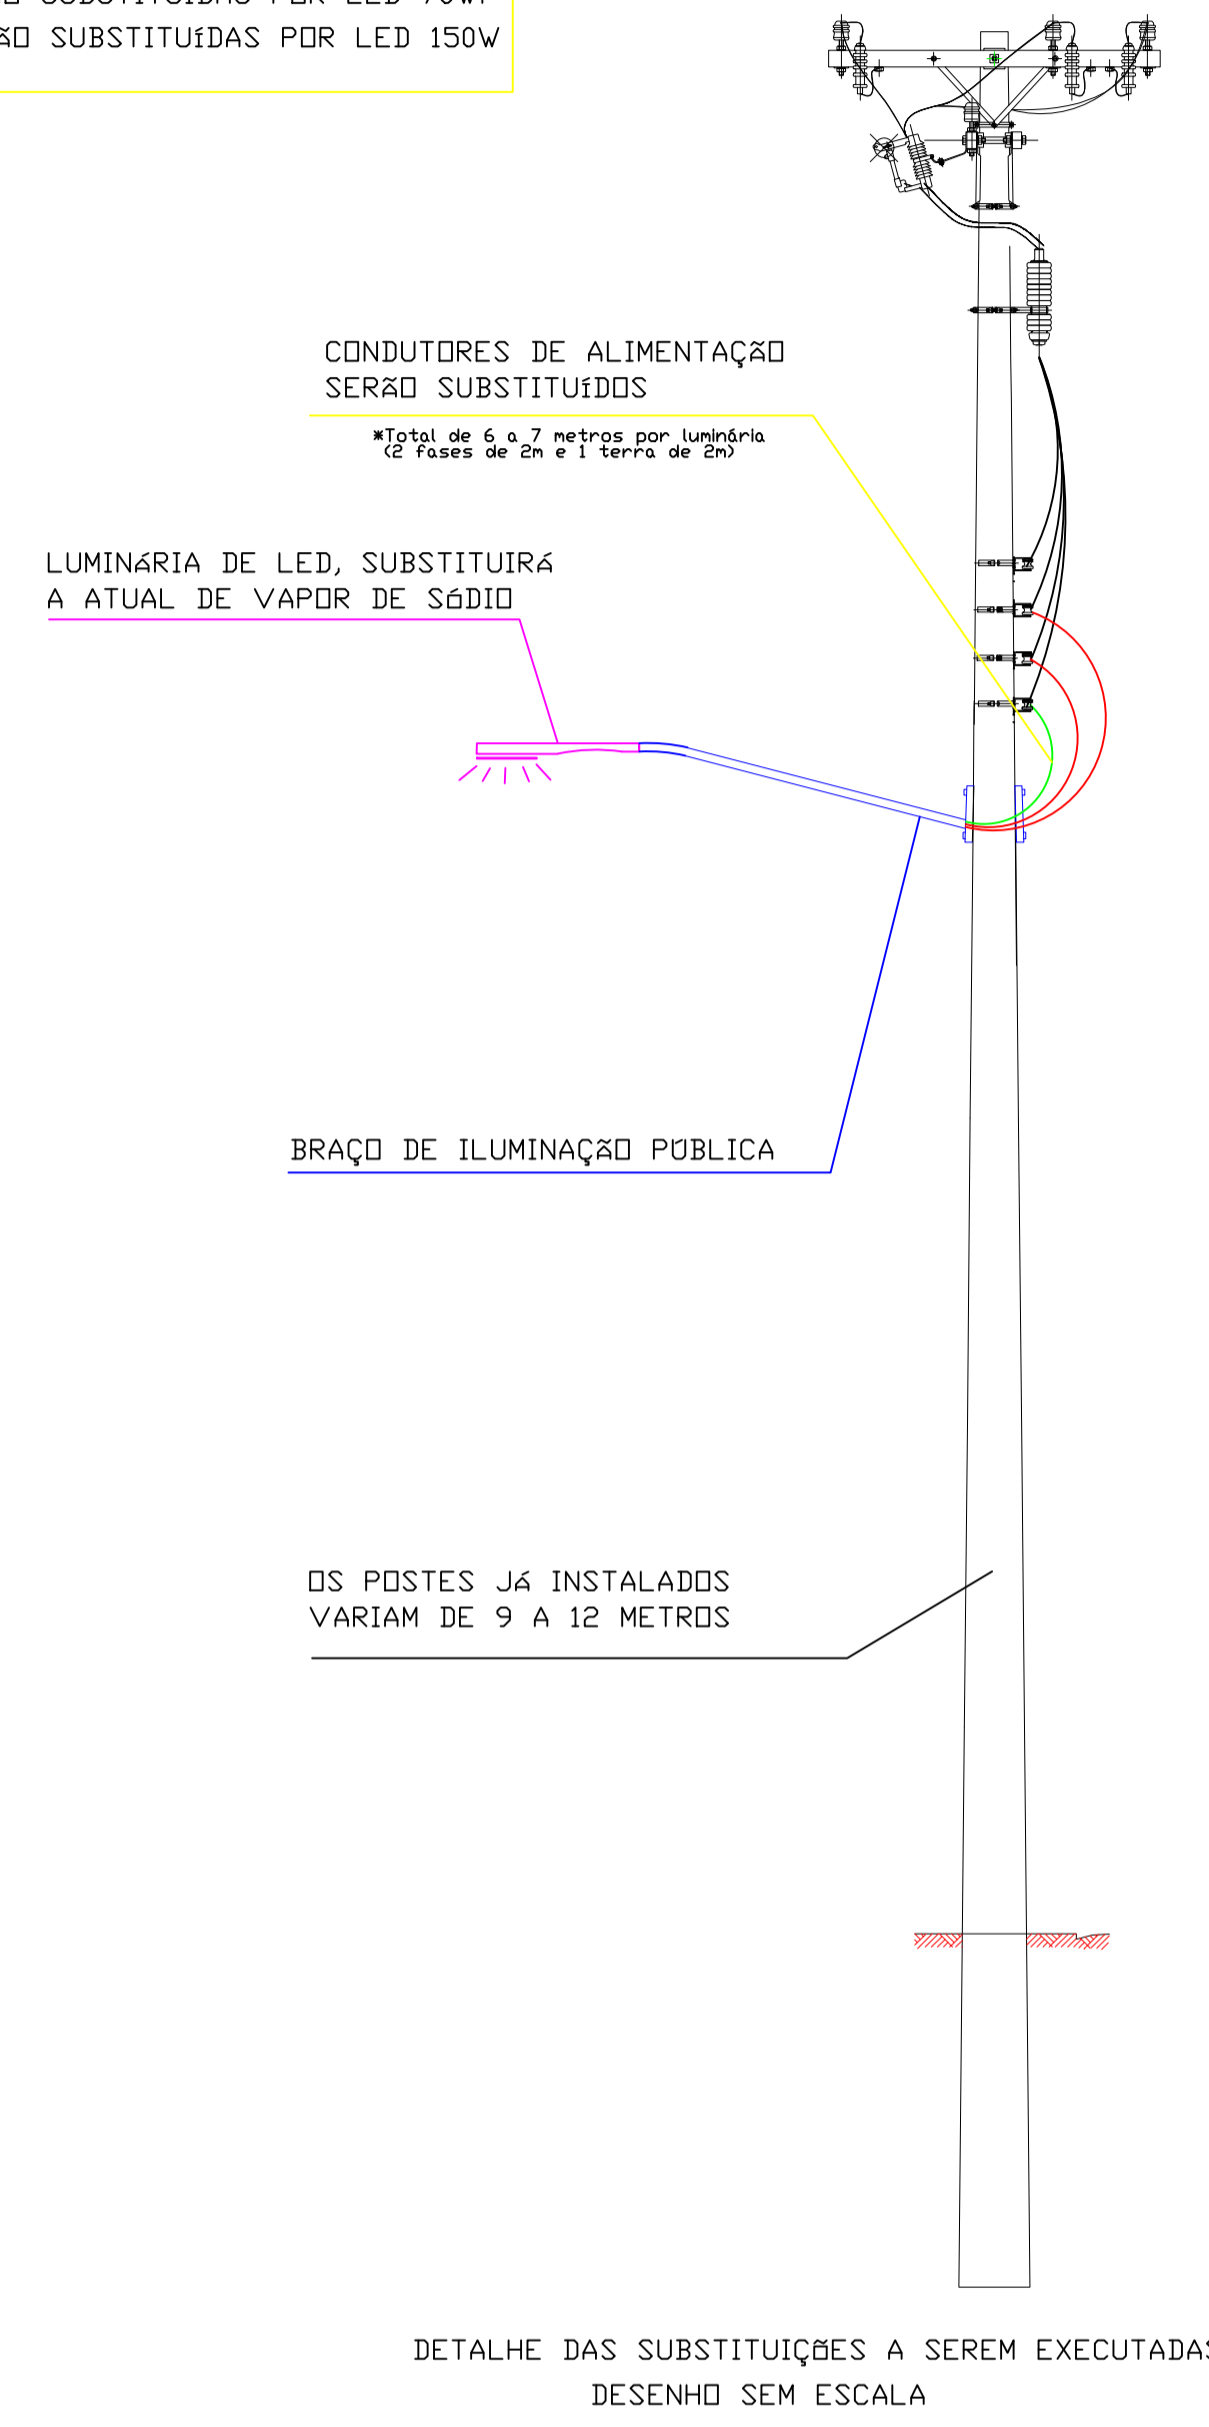

*** TROCAS DE LUMINÁRIAS:**
 LUMINÁRIAS VS-70 SERÃO SUBSTITUÍDAS POR LED 50W.
 LUMINÁRIAS VS-100 SERÃO SUBSTITUÍDAS POR LED 70W.
 LUMINÁRIAS VS-250 SERÃO SUBSTITUÍDAS POR LED 150W

DISPOSIÇÃO ATUAL DAS LUMINÁRIAS NO MUNICÍPIO:

- VS - 70W
- VS - 100W
- VS - 250W

Obra: SUBSTITUIÇÃO DE LUMINÁRIAS DE VAPOR DE SÓDIO POR LED		Folha 01
MUNICÍPIO: MARABÁ PAULISTA - SP		
ESCALA S/Escala	DATA FEVEREIRO/2023	
Legendas		
PREFEITURA MUNICIPAL DE MARABÁ PAULISTA		ENGENHEIRO ELETRICISTA