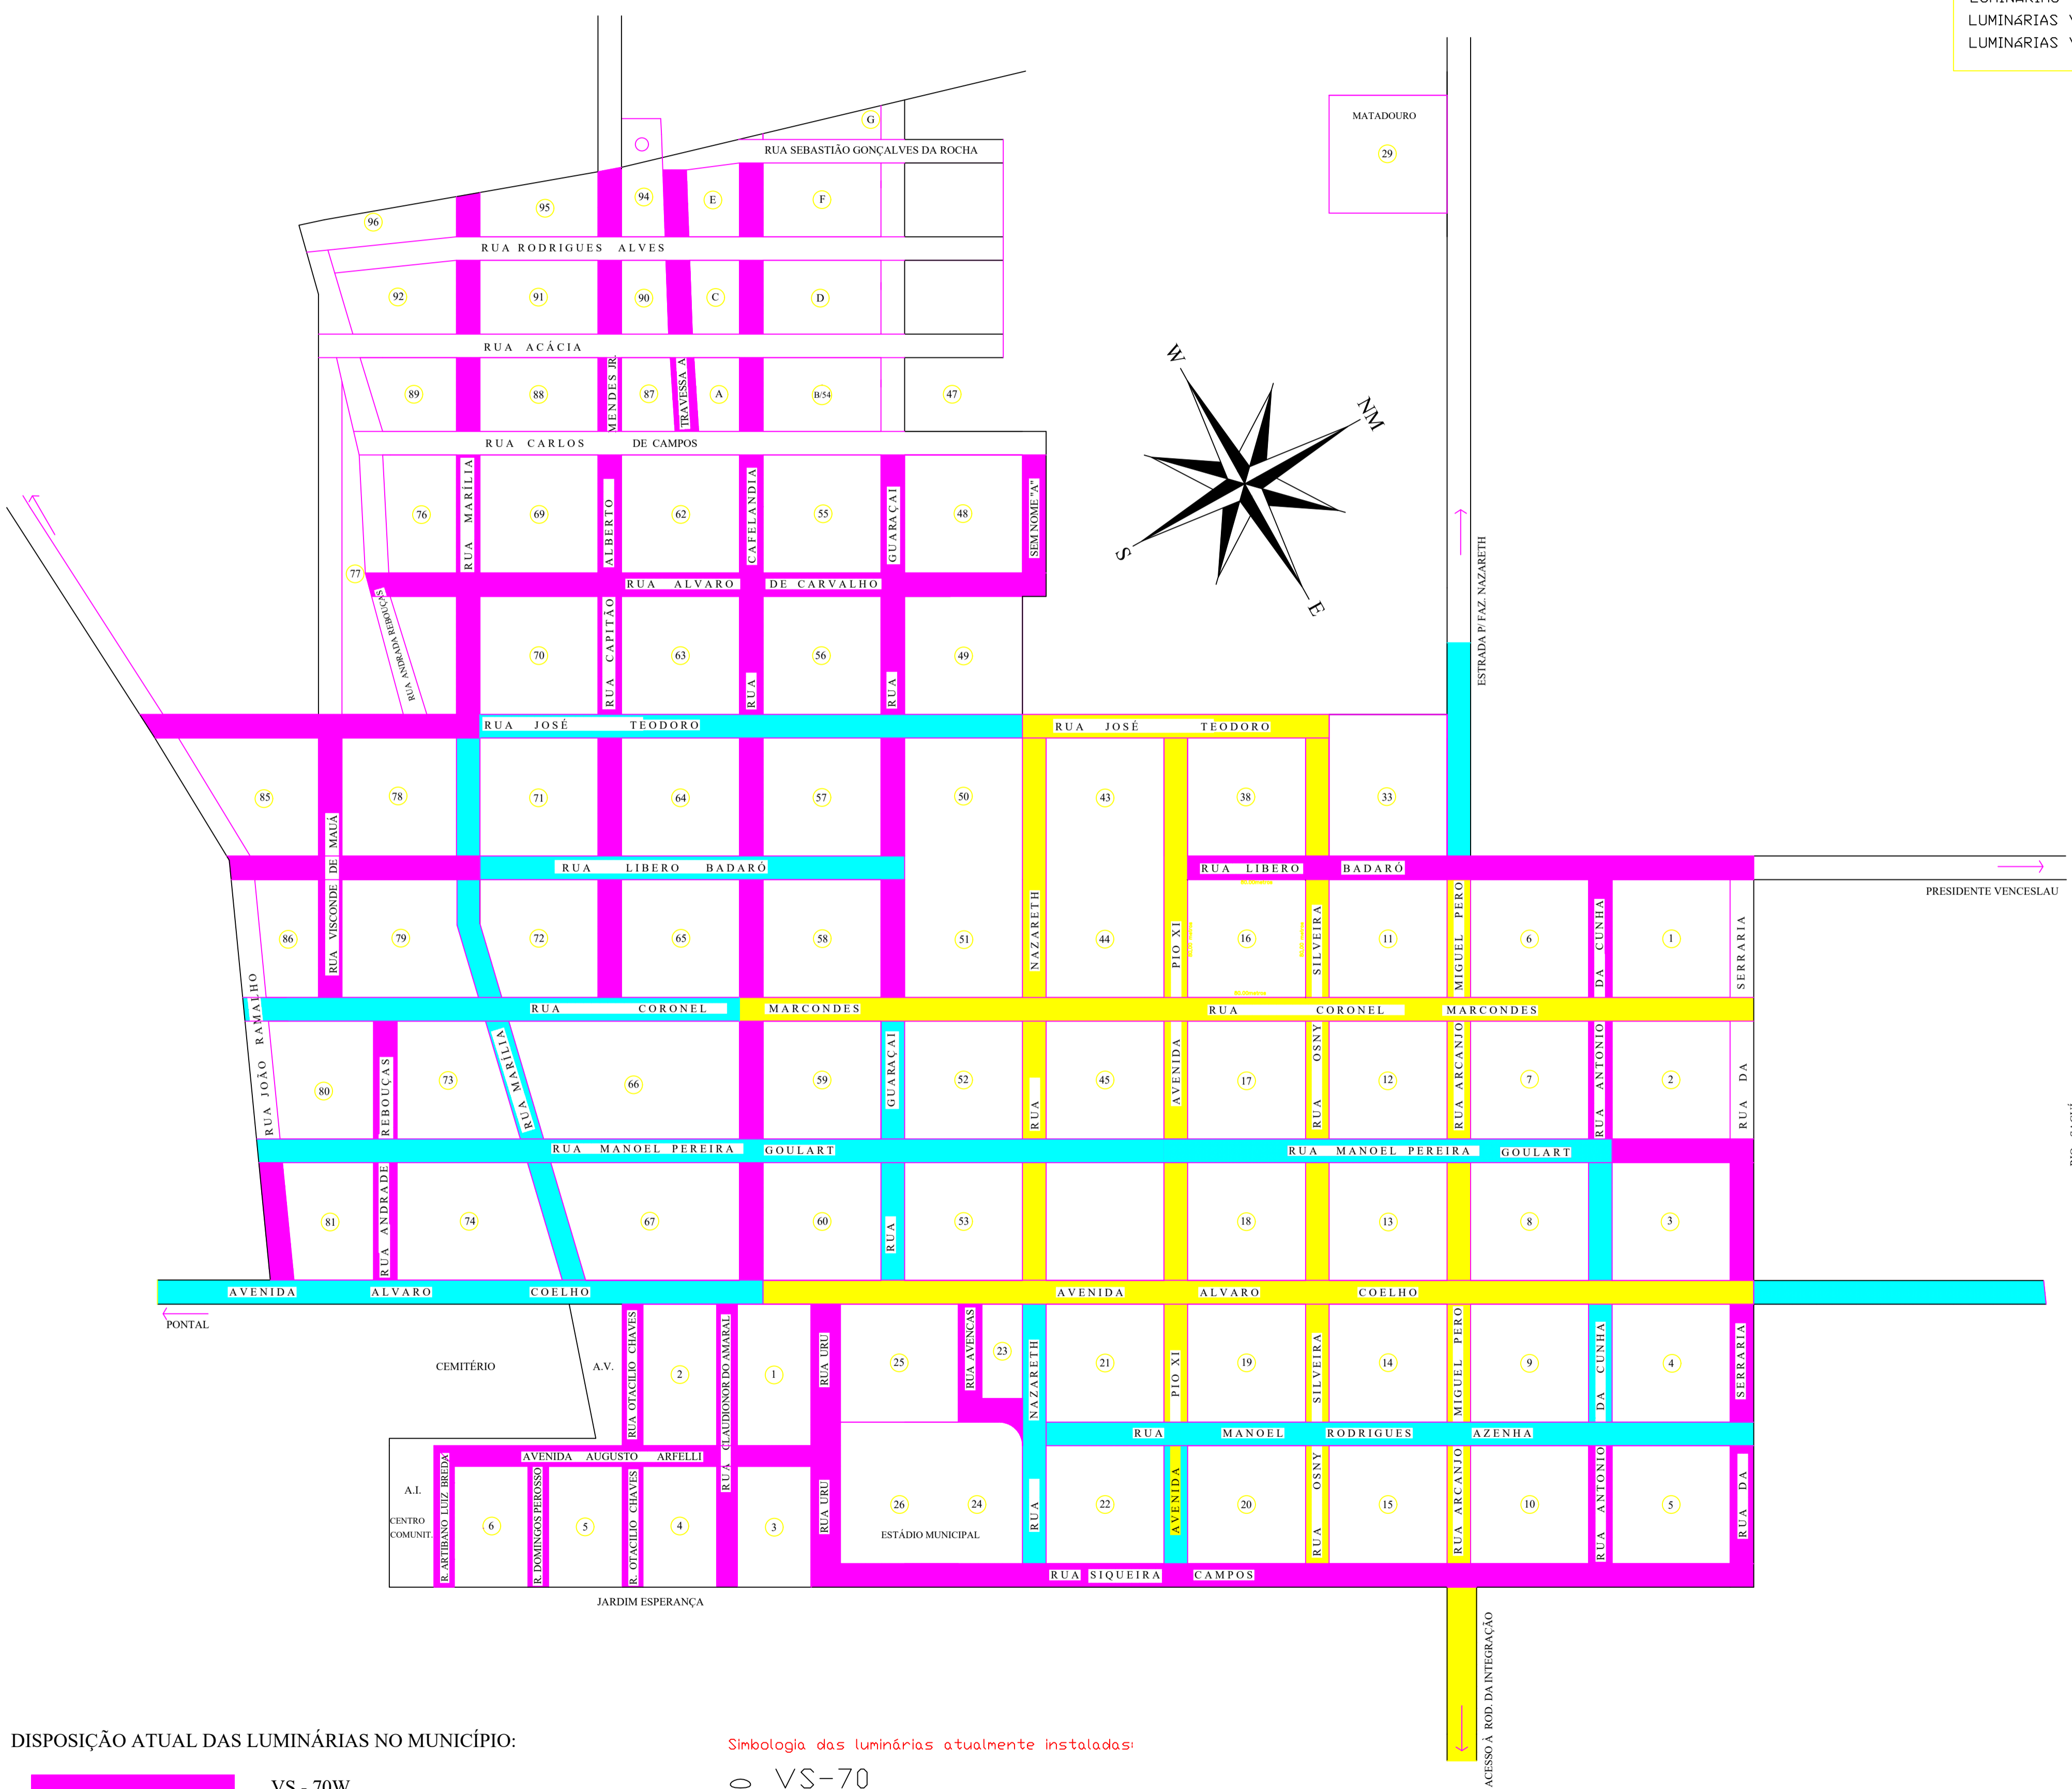

*** TROCAS DE LUMINÁRIAS:**
 LUMINÁRIAS VS-70 SERÃO SUBSTITUÍDAS POR LED 50W.
 LUMINÁRIAS VS-100 SERÃO SUBSTITUÍDAS POR LED 70W.
 LUMINÁRIAS VS-250 SERÃO SUBSTITUÍDAS POR LED 150W

DISPOSIÇÃO ATUAL DAS LUMINÁRIAS NO MUNICÍPIO:

- VS - 70W
- VS - 100W
- VS - 250W

Obra: SUBSTITUIÇÃO DE LUMINÁRIAS DE VAPOR DE SÓDIO POR LED		Folha 01
MUNICÍPIO: MARABÁ PAULISTA - SP		
ESCALA S/Escala	DATA FEVEREIRO/2023	
Legendas		
PREFEITURA MUNICIPAL DE MARABÁ PAULISTA		ENGENHEIRO ELETRICISTA